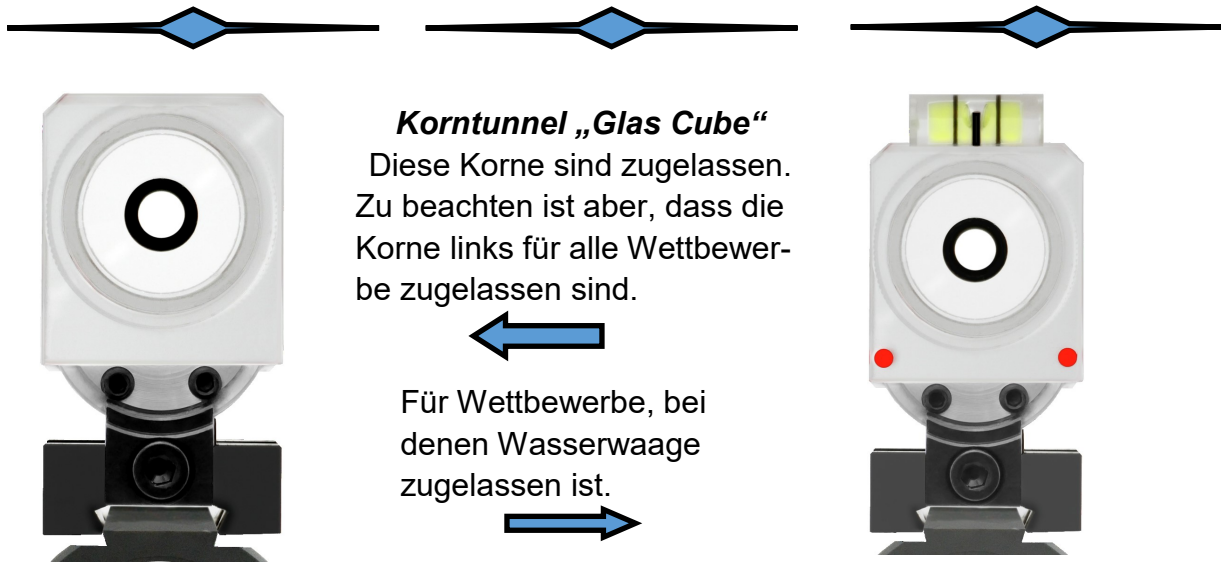

Die Auflagekeile müssen der Form des Schaftes folgen in Breite und Ausrichtung. Der Keil kann bis zur Laufmündung reichen, allerdings müssen die 550 mm nach Spo gekennzeichnet werden.

Verwendung von Stabilisatoren bei der FP

Darf der Korntunnel bei Zielfernrohrwettbewerben auf dem Lauf verbleiben?

Grundsätzlich spielt es keine Rolle. Die Waffenkontrolle muss jedoch darauf achten, dass keine weitere Visierlinie entsteht.

Feste Abdeckkappe bei Spektiven