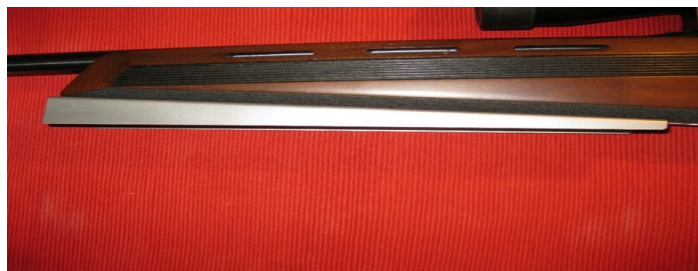

Verwendung von Stabilisatoren bei der FP

Leider haben die Erfinder beim Auflegeschießen den Begriff „Freie Pistole“ sehr weit ausgereizt.

Aus diesem Grund hat die Tech. Komm. beschlossen:

Anbauteile bei der FP Auflage dürfen die Griffbreite nicht überschreiten