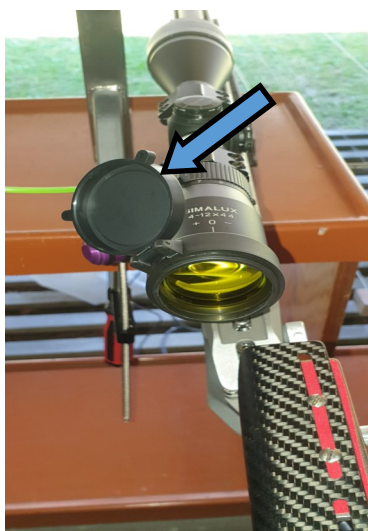

Darf der Korntunnel bei Zielfernrohrwettbewerben auf dem Lauf verbleiben?

Grundsätzlich spielt es keine Rolle. Die Waffenkontrolle muss jedoch darauf achten, dass keine weitere Visierlinie entsteht.

Feste Abdeckkappe bei Spektiven

Die festen Abdeckklappen bei Spektiven sind nicht zugelassen. Sie könnten missbräuchlich als Sonnenschutz verwendet werden.

Diese Abdeckkappen müssen zum Wettkampf abgenommen werden.