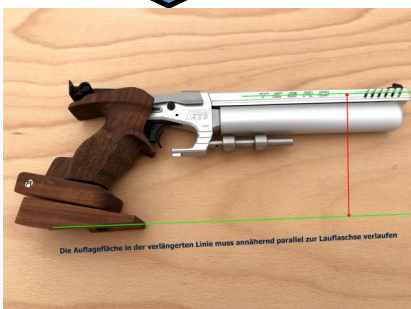

und der Kammer für die Kugel / Patrone sind verboten.

Die Verwendung einer Irisdiopterscheibe für das Pistolenschießen

Gewehrtypische Visierungen sind bei Pistolen mit offener Visierung nicht zugelassen, gegen die Verwendung von Irisblenden gibt es keine Einwände. Diese Regelung gilt auch über den Umweg der Schießbrille

Verwendung von Bildgeräten als Aufsatz zu Spektiven

Diese Bildgeräte sind bei Papierscheiben zugelassen, da die Sportler bei elektronischen Anlagen diese Bilddarstellung über die Monitore erhalten .

Parallelität von Lauf und Auflagefläche beim Auflagegriff Pistole

Die Auflagefläche in der verlängerten Linie muss annähernd parallel zur Laufachse verlaufen

Verwendung von Speedloadern zum Laden eines Revol-

Speedloader sind in den Wettbewerben des DSB verboten

Parallelausrichtung von Auflagekeilen bei Gewehren im Auflegeschießen